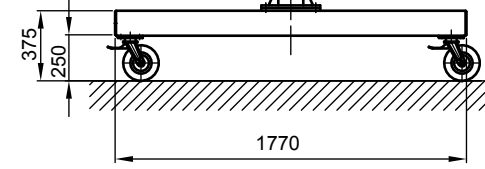

B - B

Kran	LPK 250 kg x 3000 mm (Storlekar 1)
design bas	H2/B3
Insatsplats	inomhusanvändning
villkor i omgivningen	-5° C upp till +40° C, utan extra tillval
telfer + åkverk	GM 2 250.8-1/EF 14
FEM grupp	2m / M5
tväråk	5 m/min
lyft	2 / 8 m/min
total vikt	378 kg (därav telfer + åkverk 59 kg)
Driftspänning	3/PE ~50 Hz 400 V (TN-S)
total strömförbrukning	0,6 kW
Startström för spänningsfallsberäkning	3,3 A (I <sub>A_HU</sub> * cos phi)